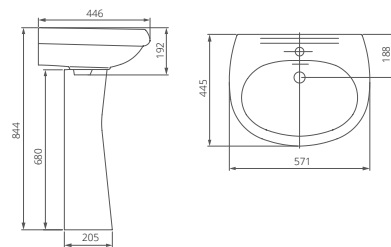

## Пьедестал

Артикул 1.3601.7.S00.00B.0

Артикул	цвет
1.3111.7.S01.10B.0	крап на белом
1.3601.7.S01.00B.0	крап на белом
1.3111.7.S04.10B.0	салатовый
1.3601.7.S04.00B.0	салатовый
1.3111.7.S06.10B.0	голубой
1.3601.7.S06.00B.0	голубой
1.3111.7.S07.10B.0	бежевый
1.3601.7.S07.00B.0	бежевый